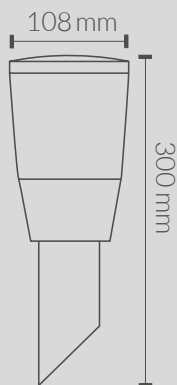

### ESPECIFICACIONES TÉCNICAS

Código	870901
Casquillo	E27
Potencia	1x20w máx.
Material	Aluminio+PC
Acabado	Negro
Dimensiones	108x300mm

\*Lámpara no incluida.